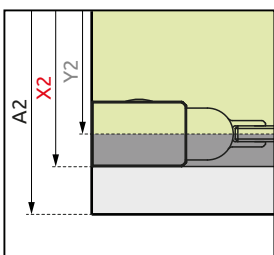

ŚCIANKA S1 / SIDEWALL S1

Model	A2	X2	Y2	H2
S1 70	700	680-695	667-682	2000
S1 75	750	730-745	717-732	2000
S1 80	800	780-795	767-782	2000
S1 90	900	880-895	867-882	2000
S1 100	1000	980-995	967-982	2000
S1 110	1100	1080-1095	1067-1082	2000
S1 120	1200	1180-1195	1167-1182	2000

KDJ B DRZWI / KDJ B DOOR

Model	A1	X1	Y1	B	D	H1
KDJ B 80	800	790-800	772-782	390	645	2020
KDJ B 90	900	890-900	872-882	440	745	2020
KDJ B 100	1000	990-1000	972-982	490	845	2020