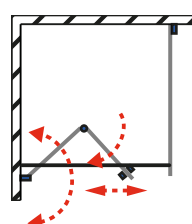

ŚCIANKA S1 / SIDEWALL S1

Model	A2	X2	Y2	H2
S1 70	700	680-695	667-682	2000
S1 75	750	730-745	717-732	2000
S1 80	800	780-795	767-782	2000
S1 90	900	880-895	867-882	2000
S1 100	1000	980-995	967-982	2000
S1 110	1100	1080-1095	1067-1082	2000
S1 120	1200	1180-1195	1167-1182	2000

KDJ B DRZWI / KDJ B DOOR

Model	A1	X1	Y1	B	D	H1
KDJ B 80	800	790-800	772-782	390	645	2020
KDJ B 90	900	890-900	872-882	440	745	2020
KDJ B 100	1000	990-1000	972-982	490	845	2020