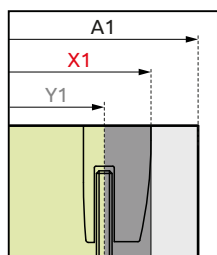

ŚCIANKA S1 / SIDEWALL S1

Model	A2	X2	Y2	H2
S1 70	700	680-695	667-682	2000
S1 75	750	730-745	717-732	2000
S1 80	800	780-795	767-782	2000
S1 90	900	880-895	867-882	2000
S1 100	1000	980-995	967-982	2000
S1 110	1100	1080-1095	1067-1082	2000
S1 120	1200	1180-1195	1167-1182	2000

KDJ B DRZWI / KDJ B DOOR

Model	A1	X1	Y1	B	D	H1
KDJ B 80	800	790-800	772-782	390	645	2020
KDJ B 90	900	890-900	872-882	440	745	2020
KDJ B 100	1000	990-1000	972-982	490	845	2020